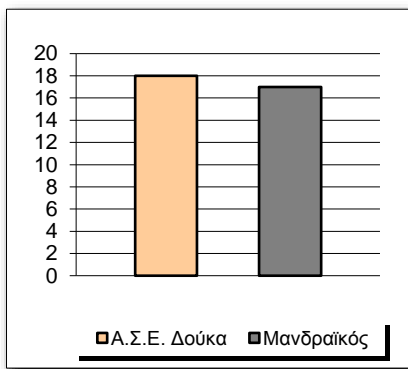

Starters - Subs ratio

Fastbreak Pts

Turnover Pts

Second Chance Pts

NOTES

Οι Σωτηράκης και Κορκόντζελος πέτυχαν τους 23 από τους 25η του Δούκα στο 1ο δεκάλεπτο Αντικαταστάθηκαν 1'48" πριν το τέλος.

Στη διακοπή του αγώνα ανάμεσα στο 3ο και στο 4ο δεκάλεπτο οι δύο πάγκοι χρεώθηκαν από μία Τεχνική Ποινή.

GRAPHIC STATS

SCORE EVOLUTION

SCORE DIFFERENCE

LARGEST SCORING RUN

LARGEST LEAD