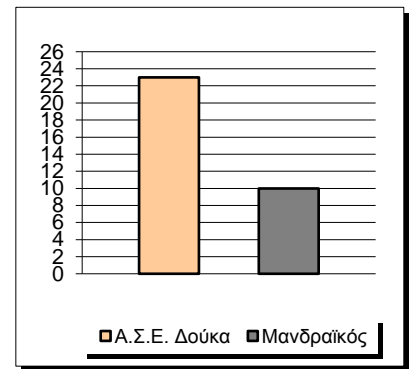

Starters - Subs ratio

Fastbreak Pts

Turnover Pts

Second Chance Pts

NOTES

Οι Σωτηράκης και Κορκόντζελος πέτυχαν τους 23 από τους 25η του Δούκα στο 1ο δεκάλεπτο Αντικαταστάθηκαν 1'48" πριν το τέλος.

Στη διακοπή του αγώνα ανάμεσα στο 3ο και στο 4ο δεκάλεπτο οι δύο πάγκοι χρεώθηκαν από μία Τεχνική Ποινή.

GRAPHIC STATS

SCORE EVOLUTION

SCORE DIFFERENCE

LARGEST SCORING RUN

LARGEST LEAD