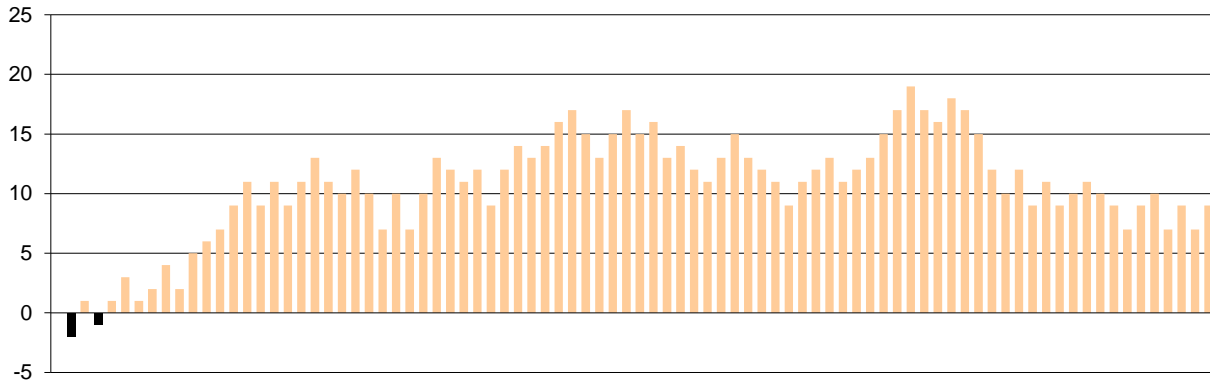

Starters - Subs ratio

Fastbreak Pts

Turnover Pts

Second Chance Pts

NOTES

Οι Σωτηράκης και Κορκόντζελος πέτυχαν τους 23 από τους 25η του Δούκα στο 1ο δεκάλεπτο Αντικαταστάθηκαν 1'48" πριν το τέλος.

Στη διακοπή του αγώνα ανάμεσα στο 3ο και στο 4ο δεκάλεπτο οι δύο πάγκοι χρεώθηκαν από μία Τεχνική Ποινή.

GRAPHIC STATS

SCORE EVOLUTION

SCORE DIFFERENCE

LARGEST SCORING RUN

LARGEST LEAD