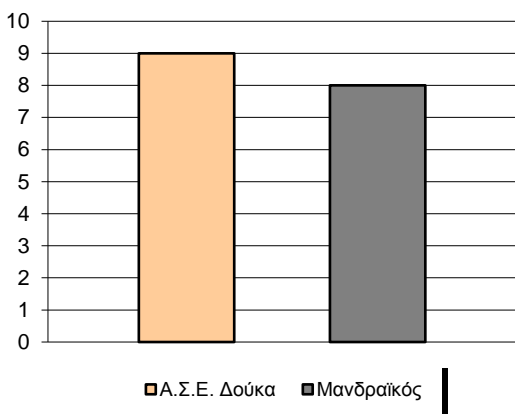

Starters - Subs ratio

Fastbreak Pts

Turnover Pts

Second Chance Pts

NOTES

Οι Σωτηράκης και Κορκόντζελος πέτυχαν τους 23 από τους 25η του Δούκα στο 1ο δεκάλεπτο Αντικαταστάθηκαν 1'48" πριν το τέλος.

Στη διακοπή του αγώνα ανάμεσα στο 3ο και στο 4ο δεκάλεπτο οι δύο πάγκοι χρεώθηκαν από μία Τεχνική Ποινή.

GRAPHIC STATS

SCORE EVOLUTION

SCORE DIFFERENCE

LARGEST SCORING RUN

LARGEST LEAD