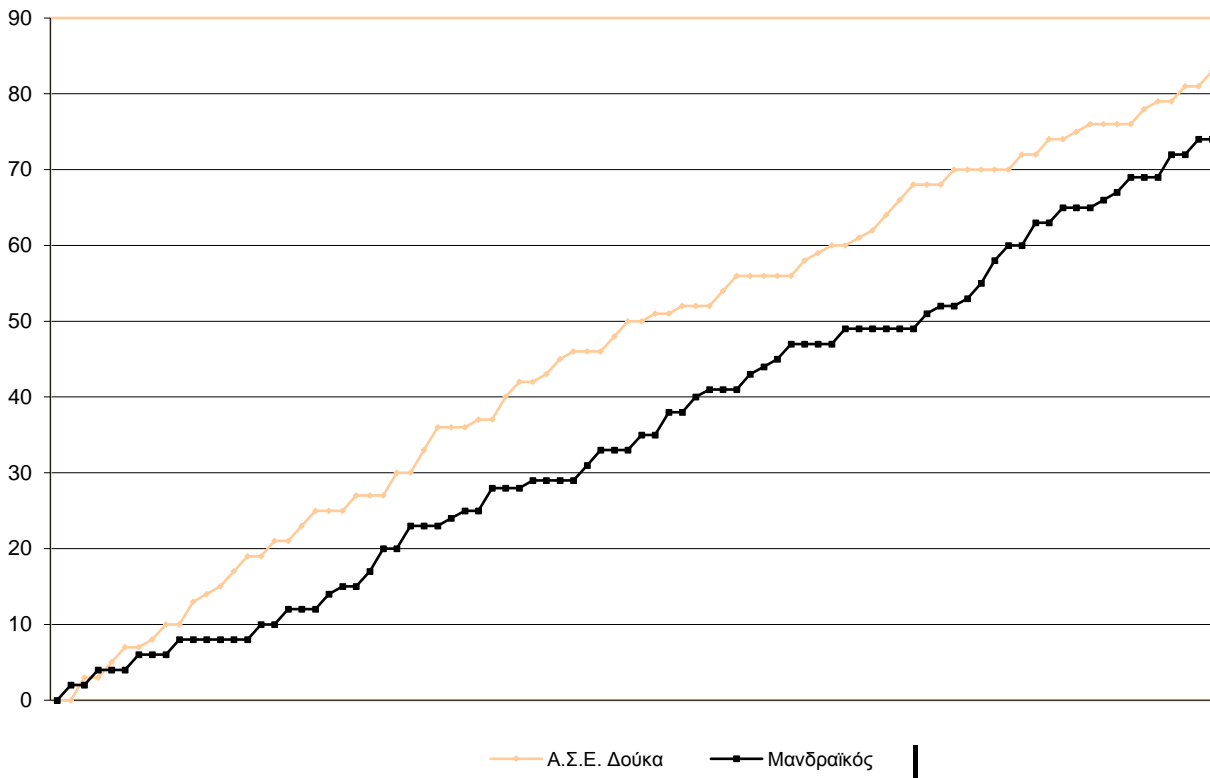

Starters - Subs ratio

Fastbreak Pts

Turnover Pts

Second Chance Pts

NOTES

Οι Σωτηράκης και Κορκόντζελος πέτυχαν τους 23 από τους 25η του Δούκα στο 1ο δεκάλεπτο Αντικαταστάθηκαν 1'48" πριν το τέλος.

Στη διακοπή του αγώνα ανάμεσα στο 3ο και στο 4ο δεκάλεπτο οι δύο πάγκοι χρεώθηκαν από μία Τεχνική Ποινή.

GRAPHIC STATS

SCORE EVOLUTION

SCORE DIFFERENCE

LARGEST SCORING RUN

LARGEST LEAD